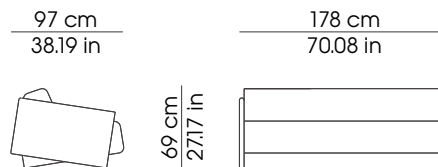

designer

Neil David Coppens
2021

seat and back

certificates birch plywood FSC
and PEFC
100% postindustrial recycled foam

COM fabric

fabrics 140 cm or wider
loungé 2,0 m1 seat + back
loungé 3,4 m1 armrest
sofa2 5,4 m1 seat + back
sofa2 4,6 m1 armrest
sofa3 6,9 m1 seat + back
sofa3 6,0 m1 armrest
sofa high 5,4m1 seat + back
sofa high 9,8m1 screen

volume

loungé 0,3 m3
sofa2 1,3 m3
sofa3 2,7 m3
sofa high 2,7 m3

gross weight

loungé 22 kg / 48.5 lb
sofa2 74 kg / 163.1 lb
sofa3 84 kg / 185.2 lb
sofa high 84 kg / 185.2 lb

HQ/SHOWROOM

Weesperstraat 96H
1112 AP Diemen
Netherlands