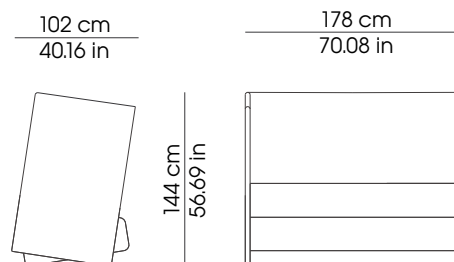

designer

Neil David Coppens
2021

seat and back

certificates birch plywood FSC
and PEFC
100% postindustrial recycled foam

COM fabric

fabrics 140 cm or wider
loungé 2,0 m1 seat + back
loungé 3,4 m1 armrest
sofa2 5,4 m1 seat + back
sofa2 4,6 m1 armrest
sofa3 6,9 m1 seat + back
sofa3 6,0 m1 armrest
sofa high 5,4m1 seat + back
sofa high 9,8m1 screen

volume

loungé 0,3 m3
sofa2 1,3 m3
sofa3 2,7 m3
sofa high 2,7 m3

gross weight

loungé 22 kg / 48.5 lb
sofa2 74 kg / 163.1 lb
sofa3 84 kg / 185.2 lb
sofa high 84 kg / 185.2 lb

HQ/SHOWROOM

Weesperstraat 96H
1112 AP Diemen
Netherlands