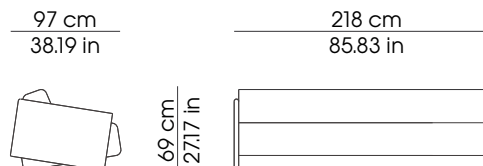

designer

Neil David Coppens
2021

seat and back

certificates birch plywood FSC
and PEFC
100% postindustrial recycled foam

COM fabric

fabrics 140 cm or wider
loungé 2,0 m1 seat + back
loungé 3,4 m1 armrest
sofa2 5,4 m1 seat + back
sofa2 4,6 m1 armrest
sofa3 6,9 m1 seat + back
sofa3 6,0 m1 armrest
sofa high 5,4m1 seat + back
sofa high 9,8m1 screen

volume

loungé 0,3 m3
sofa2 1,3 m3
sofa3 2,7 m3
sofa high 2,7 m3

gross weight

loungé 22 kg / 48.5 lb
sofa2 74 kg / 163.1 lb
sofa3 84 kg / 185.2 lb
sofa high 84 kg / 185.2 lb

HQ/SHOWROOM

Weesperstraat 96H
1112 AP Diemen
Netherlands