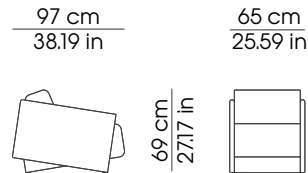

designer

Neil David Coppens
2021

seat and back

certificates birch plywood FSC
and PEFC
100% postindustrial recycled foam

COM fabric

fabrics 140 cm or wider
loungé 2,0 m1 seat + back
loungé 3,4 m1 armrest
sofa2 5,4 m1 seat + back
sofa2 4,6 m1 armrest
sofa3 6,9 m1 seat + back
sofa3 6,0 m1 armrest
sofa high 5,4m1 seat + back
sofa high 9,8m1 screen

volume

loungé 0,3 m3
sofa2 1,3 m3
sofa3 2,7 m3
sofa high 2,7 m3

gross weight

loungé 22 kg / 48.5 lb
sofa2 74 kg / 163.1 lb
sofa3 84 kg / 185.2 lb
sofa high 84 kg / 185.2 lb

HQ/SHOWROOM

Weesperstraat 96H
1112 AP Diemen
Netherlands