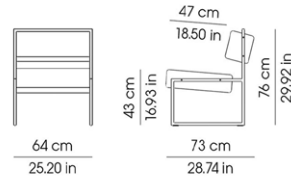

ANGLE SERIES

technical sheet

designer

Neil David Coppens
2020

base

metal with powder coat matte fine texture

seat and back

certificates birch plywood FSC and PEFC (making use of)
foam BS 5852 part 2 (Crib5) or CAL 117-2013

colors base

RAL9005 black

COM fabric

fabrics 140 cm or wider
lounges 1,85 m1
sofa2 3,50 m1 uni
sofa3 4,90 m1
armrest 0,75m1

volume

lounges 0.4 m3
sofa2 1.0 m3
sofa3 1.4 m3

gross weight

lounges 17 kg / 37.5 lb
sofa2 37 kg / 81.6 lb
sofa3 55 kg / 121.3 lb

HQ/SHOWROOM

Weesperstraat 96H
1112 AP Diemen
Netherlands

+31 20 447 15 07
info@neildavid.com

neildavid