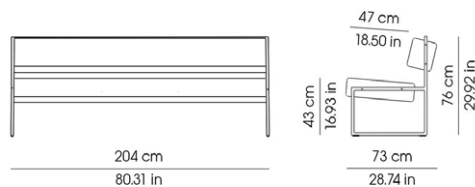

ANGLE SERIES

technical sheet

designer

Neil David Coppens
2020

base

metal with powder coat matte fine texture

seat and back

certificates birch plywood FSC and PEFC (making use of)
foam BS 5852 part 2 (Crib5) or CAL 117-2013

colors base

RAL9005 black

COM fabric

fabrics 140 cm or wider
lounges 1,85 m1
sofa2 3,50 m1 uni
sofa3 4,90 m1
armrest 0,75m1

volume

lounges 0.4 m3
sofa2 1.0 m3
sofa3 1.4 m3

gross weight

lounges 17 kg / 37.5 lb
sofa2 37 kg / 81.6 lb
sofa3 55 kg / 121.3 lb

HQ/SHOWROOM

Weesperstraat 96H
1112 AP Diemen
Netherlands

+31 20 447 15 07
info@neildavid.com

neildavid