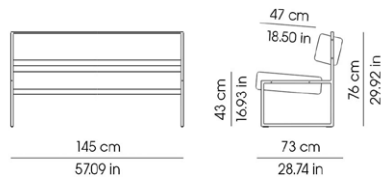

ANGLE SERIES

technical sheet

designer

Neil David Coppens
2020

base

metal with powder coat matte fine texture

seat and back

certificates birch plywood FSC and PEFC (making use of)
foam BS 5852 part 2 (Crib5) or CAL 117-2013

colors base

RAL9005 black

COM fabric

fabrics 140 cm or wider
lounges 1,85 m1
sofa2 3,50 m1 uni
sofa3 4,90 m1
armrest 0,75m1

volume

lounges 0.4 m3
sofa2 1.0 m3
sofa3 1.4 m3

gross weight

lounges 17 kg / 37.5 lb
sofa2 37 kg / 81.6 lb
sofa3 55 kg / 121.3 lb

HQ/SHOWROOM

Weesperstraat 96H
1112 AP Diemen
Netherlands

+31 20 447 15 07
info@neildavid.com

neildavid