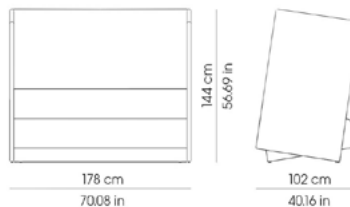

CONTRA SERIES

technical sheet

designer

Neil David Coppens
2021

seat and back

certificates birch plywood FSC and PEFC (making use of)
foam BS 5852 part 2 (Crib5) or CAL 117-2013

COM fabric

fabrics 140 cm or wider
loungé 2,0 m1 seat + back
loungé 3,4 m1 armrest
sofa2 5,4 m1 seat + back
sofa2 4,6 m1 armrest
sofa3 6,9 m1 seat + back
sofa3 6,0 m1 armrest
sofa high 5,4m1 seat + back
sofa high 9,8m1 screen

volume

loungé 0,3 m3
sofa2 1,3 m3
sofa3 2,7 m3
sofa high 2,7 m3

gross weight

loungé 22 kg / 48.5 lb
sofa2 74 kg / 163.1 lb
sofa3 84 kg / 185.2 lb
sofa high 84 kg / 185.2 lb

HQ/SHOWROOM

Weesperstraat 96H
1112 AP Diemen
Netherlands

+31 20 447 15 07
info@neildavid.com

neildavid