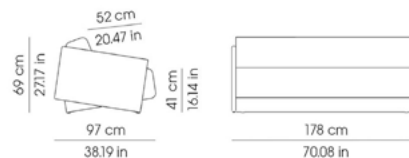

CONTRA SERIES

technical sheet

designer

Neil David Coppens
2021

seat and back

certificates birch plywood FSC and PEFC (making use of)
foam BS 5852 part 2 (Crib5) or CAL 117-2013

COM fabric

fabrics 140 cm or wider
loungé 2,0 m1 seat + back
loungé 3,4 m1 armrest
sofa2 5,4 m1 seat + back
sofa2 4,6 m1 armrest
sofa3 6,9 m1 seat + back
sofa3 6,0 m1 armrest
sofa high 5,4m1 seat + back
sofa high 9,8m1 screen

volume

loungé 0,3 m3
sofa2 1,3 m3
sofa3 2,7 m3
sofa high 2,7 m3

gross weight

loungé 22 kg / 48.5 lb
sofa2 74 kg / 163.1 lb
sofa3 84 kg / 185.2 lb
sofa high 84 kg / 185.2 lb

HQ/SHOWROOM

Weesperstraat 96H
1112 AP Diemen
Netherlands

+31 20 447 15 07
info@neildavid.com

neildavid