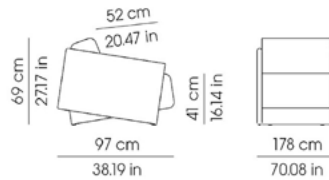

CONTRA SERIES

technical sheet

designer

Neil David Coppens
2021

seat and back

certificates birch plywood FSC and PEFC (making use of)
foam BS 5852 part 2 (Crib5) or CAL 117-2013

COM fabric

fabrics 140 cm or wider
loungé 2,0 m1 seat + back
loungé 3,4 m1 armrest
sofa2 5,4 m1 seat + back
sofa2 4,6 m1 armrest
sofa3 6,9 m1 seat + back
sofa3 6,0 m1 armrest
sofa high 5,4m1 seat + back
sofa high 9,8m1 screen

volume

loungé 0,3 m3
sofa2 1,3 m3
sofa3 2,7 m3
sofa high 2,7 m3

gross weight

loungé 22 kg / 48.5 lb
sofa2 74 kg / 163.1 lb
sofa3 84 kg / 185.2 lb
sofa high 84 kg / 185.2 lb

HQ/SHOWROOM

Weesperstraat 96H
1112 AP Diemen
Netherlands

+31 20 447 15 07
info@neildavid.com

neildavid