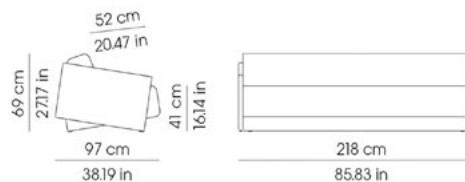

CONTRA SERIES

technical sheet

designer

Neil David Coppens
2021

seat and back

certificates birch plywood FSC and PEFC (making use of)
foam BS 5852 part 2 (Crib5) or CAL 117-2013

COM fabric

fabrics 140 cm or wider
loungé 2,0 m1 seat + back
loungé 3,4 m1 armrest
sofa2 5,4 m1 seat + back
sofa2 4,6 m1 armrest
sofa3 6,9 m1 seat + back
sofa3 6,0 m1 armrest
sofa high 5,4m1 seat + back
sofa high 9,8m1 screen

volume

loungé 0,3 m3
sofa2 1,3 m3
sofa3 2,7 m3
sofa high 2,7 m3

gross weight

loungé 22 kg / 48.5 lb
sofa2 74 kg / 163.1 lb
sofa3 84 kg / 185.2 lb
sofa high 84 kg / 185.2 lb

HQ/SHOWROOM

Weesperstraat 96H
1112 AP Diemen
Netherlands

+31 20 447 15 07
info@neildavid.com

neildavid