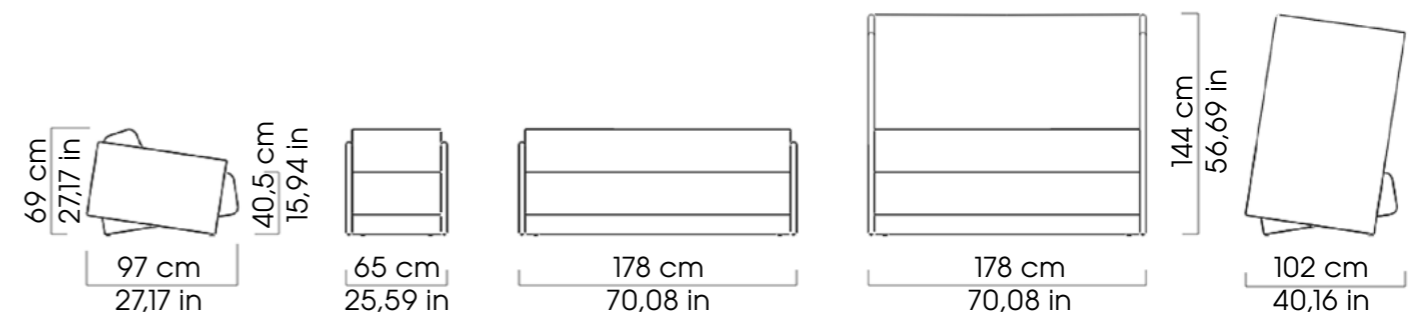

^{EN} By placing the elements of the armrests and seat in an opposite angle, a floating effect is created. The angles also serve the seating comfort.

^{NED} Door de elementen van de armleggers en zitelement contra van elkaar te plaatsen wordt er een zwevend effect gecreëerd. Tevens zorgt de contra positie van de elementen voor een goed zitcomfort.

TECHNICAL SPECIFICATION

Seat and back: Birch plywood construction + foam and fabric

Certificates: Birch plywood FSC and PEFC (making use of)

Foam and fabric BS 5852 part 2 (Crib5) or CAL 117-2013

DIMENSIONS CM / INCH