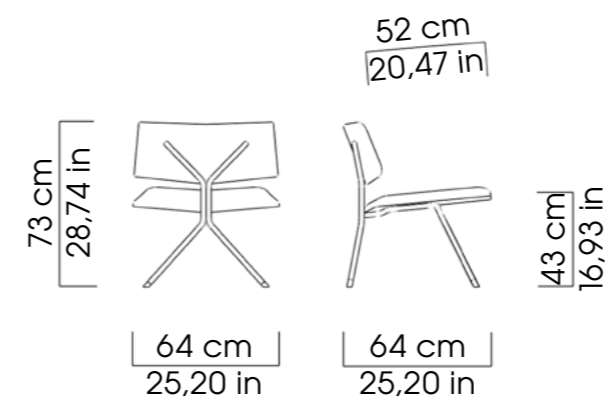

# X

Lounge Chair

2020

Neil David Coppens

<sup>EN</sup> The chair characterized by the cross shaped back of the frame.

<sup>NED</sup> De stoel kenmerkt zich door de kruisvormige achterkant van het frame.

#### DIMENSIONS CM / INCH