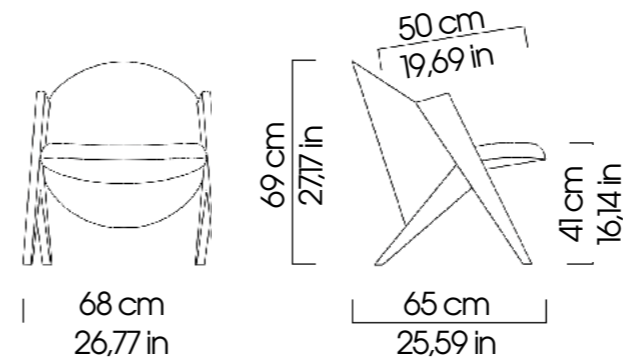

DIMENSIONS CM / INCH