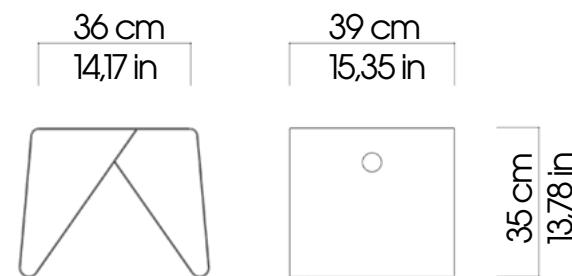

DIMENSIONS in CM / INCH