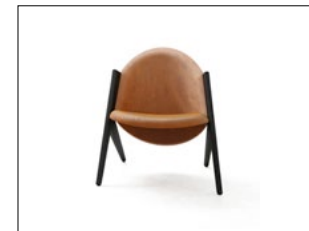

BT4

BT4

Small Table

2014

Neil David Coppens

DESCRIPTION

In and of itself, an aluminum sheet is very flexible. Angled bending transforms a flexible aluminum sheet into a rigid construction. The triangular feet also function as storage shelves. Useful for bedsides, living rooms, patio or balcony as a small table or bench. The finish is a matte powder coat.

OMSCHRIJVING

De BT4 is gemaakt van een dunne plaat aluminium. Door er driehoeksvormen in te vouwen en deze met elkaar te verbinden ontstaat er een stijve constructie. Een handige ruimte voor het opbergen van tijdschriften, kranten etc. De BT4 is toe te passen naast bed, bank, balkon of in de tuin. Afwerking is mat poedercoat.

Please be advised that the colours on these pages are printed and therefore may differ slightly from the original.

F1
CHAIR

F1
SOFA

BARFLY
STOOL

TWIG
CHAIR

BT4
SMALL TABLE

WABI
BOOKCASE

F2
ARM CHAIR

LAP
CHAIR *(new)*

CHEERS
STOOL *(new)*

CHEERS
CHAIR

ANGLE
CHAIR

ANGLE
SOFA 2

ANGLE
SOFA 3 *(new)*

Neil David has the right to change both the design, the material and/or dimensions from this publication with no obligation.