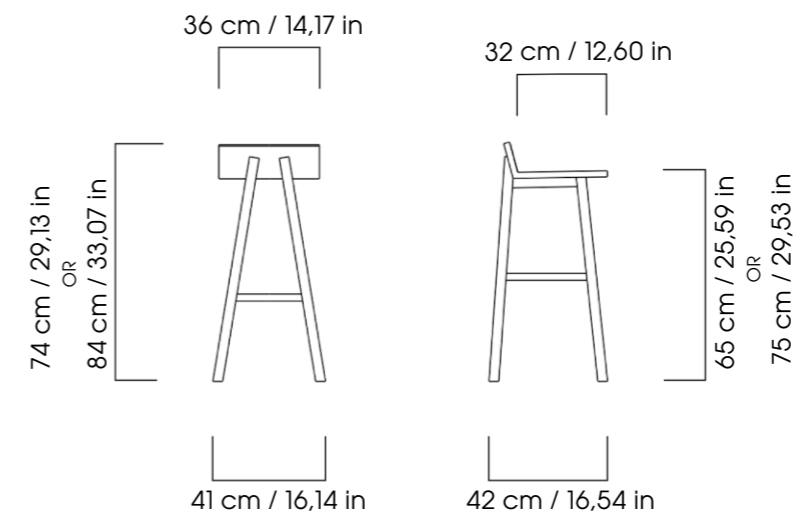

**DESCRIPTION**

The Barfly stool is constructed of solid ash wood, with a play on the contrast between the round legs and square seat. The Barfly can be ordered in matte natural finish, matte colour lacquer or in our stain colours.

**OMSCHRIJVING**

De Barfly kruk is gemaakt van massief essenhout, waarbij het onderstel is samengesteld uit rondhout met daarop een contrasterende rechtlijnige zitting met lende steun. De Barfly kan worden afgewerkt met een mat blanke lak, een kleurlak of beits.

Design Neil David Coppens

**DIMENSIONS in CM / INCH**

- > **Idea**
- > **Solution**
- > **Design**

*More information?*

NEIL DAVID B.V.  
info@neildavid.com  
neildavid.com  
+31 622555118

Neil David has the right to change both the design, the material and/or dimensions from this publication with no obligation.