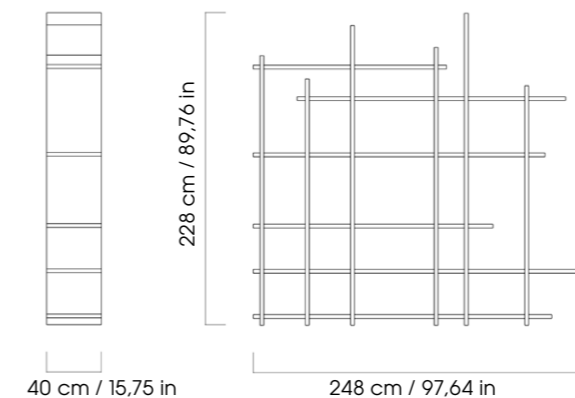

DIMENSIONS in CM / INCH