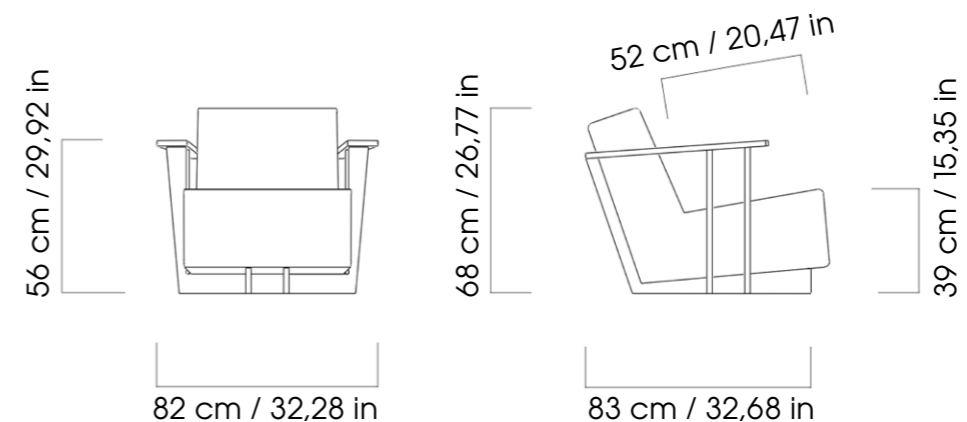

DESCRIPTION

The F2 seat is based on a cross foot which continues up to the armrest. This solid ash wood frame can be finished with matte natural lacquer, matte colour lacquer or in our stain colours. The back and seat are upholstered in a single cover.

OMSCHRIJVING

De F2 staat op een massief essenhouten kruisvoet welke doorloopt tot aan de armlegger. Het essenhout kan worden afgewerkt met een mat blanke lak, een kleurlak of beits. De rug en zitting zijn uit één hoes gestoffeerd.

Design Neil David Coppens

DIMENSIONS in CM / INCH

- > **Idea**
- > **Solution**
- > **Design**

More information?

NEIL DAVID B.V.
info@neildavid.com
neildavid.com
+31 622555118

Neil David has the right to change both the design, the material and/or dimensions from this publication with no obligation.